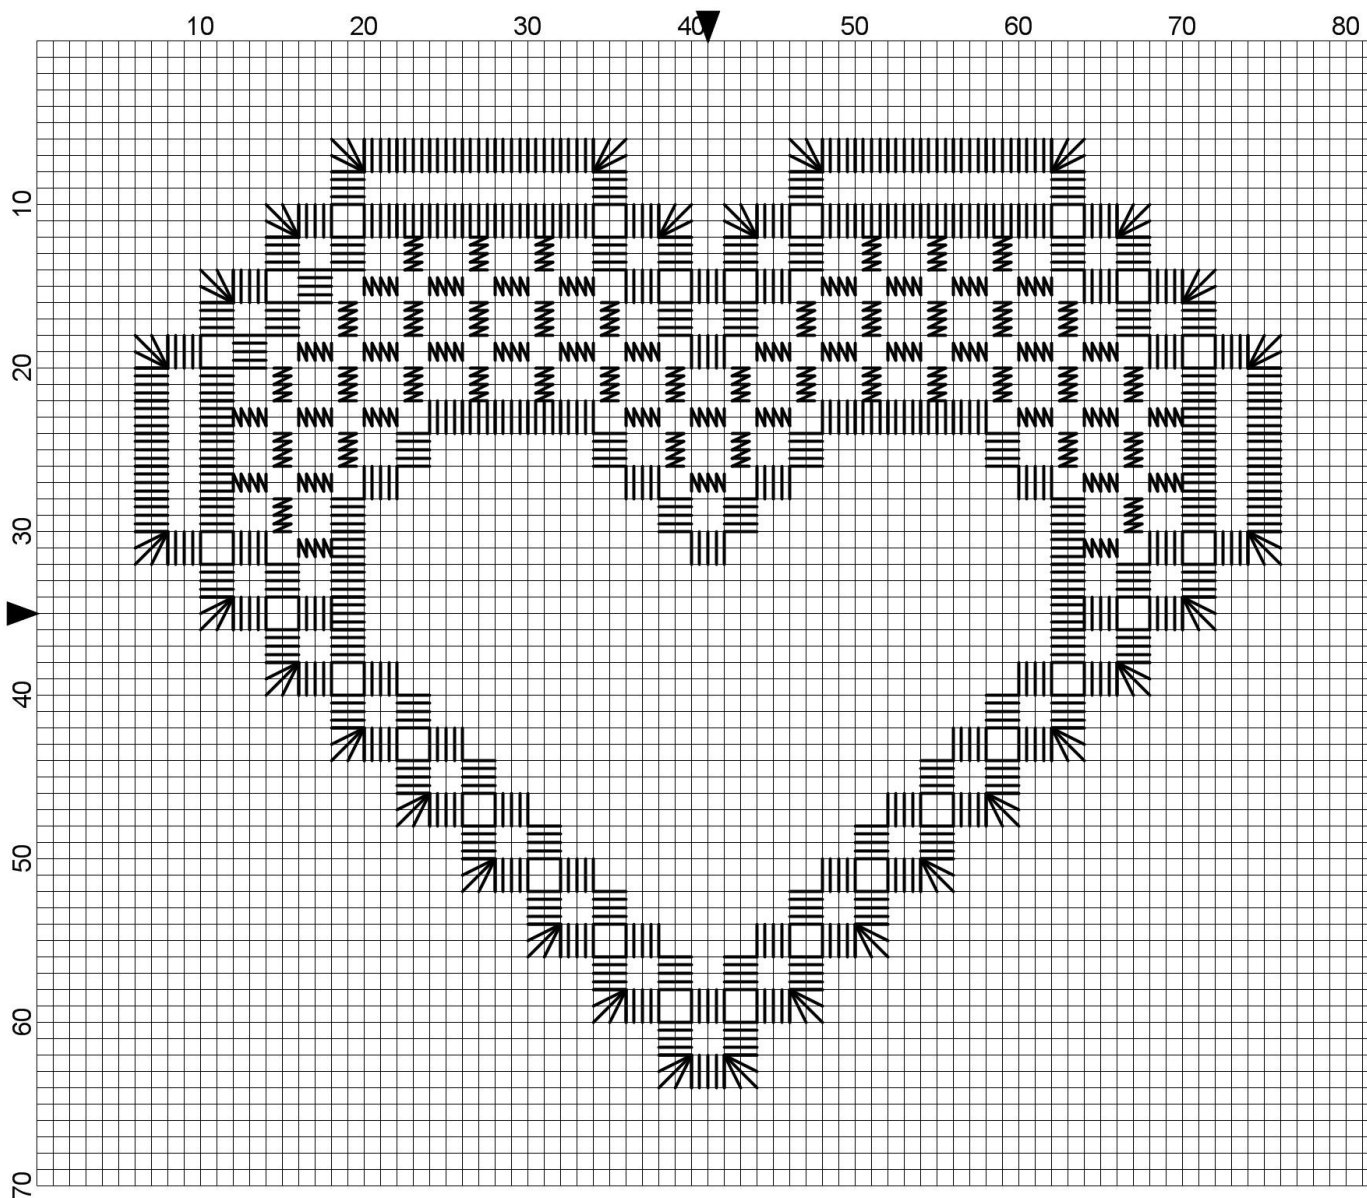

Cœur de Noël

Cœur de Noël

Pour un joli résultat, cerner les fruits rouges au point arrière.

Les points en jaune seront du meilleur effet si on utilise un fil métallique or.