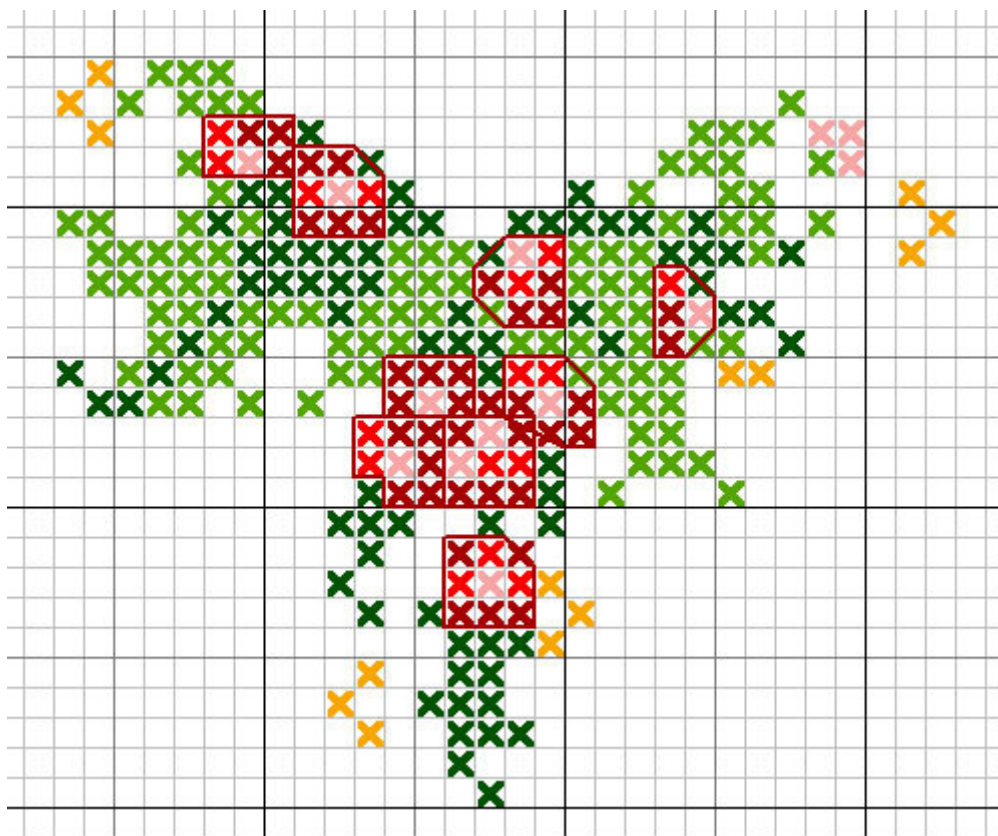

Cœur de Noël

Cœur de Noël

Pour un joli résultat, cerner les fruits rouges au point arrière.

Les points en jaune seront du meilleur effet si on utilise un fil métallique or.